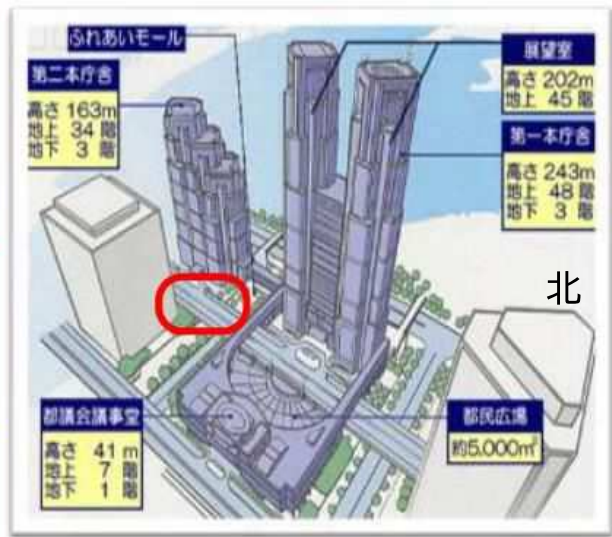

<東京会場>

- ◆ 東京都庁第二本庁舎 1階第二本庁舎ホール(東京都新宿区西新宿2-8-1)

※当日、正面玄関は閉鎖しているため、1階北側玄関に迂回してください。

【注意】地上から歩くと、正面入口は2階となっています。

当日、正面入口は閉鎖されているため、北側にある階段を下りて、北側1階入口へお越してください。

(南側から歩いてきた場合)
2階正面入口を過ぎ、「第二本庁舎 新宿中央公園」の目印まで歩く。